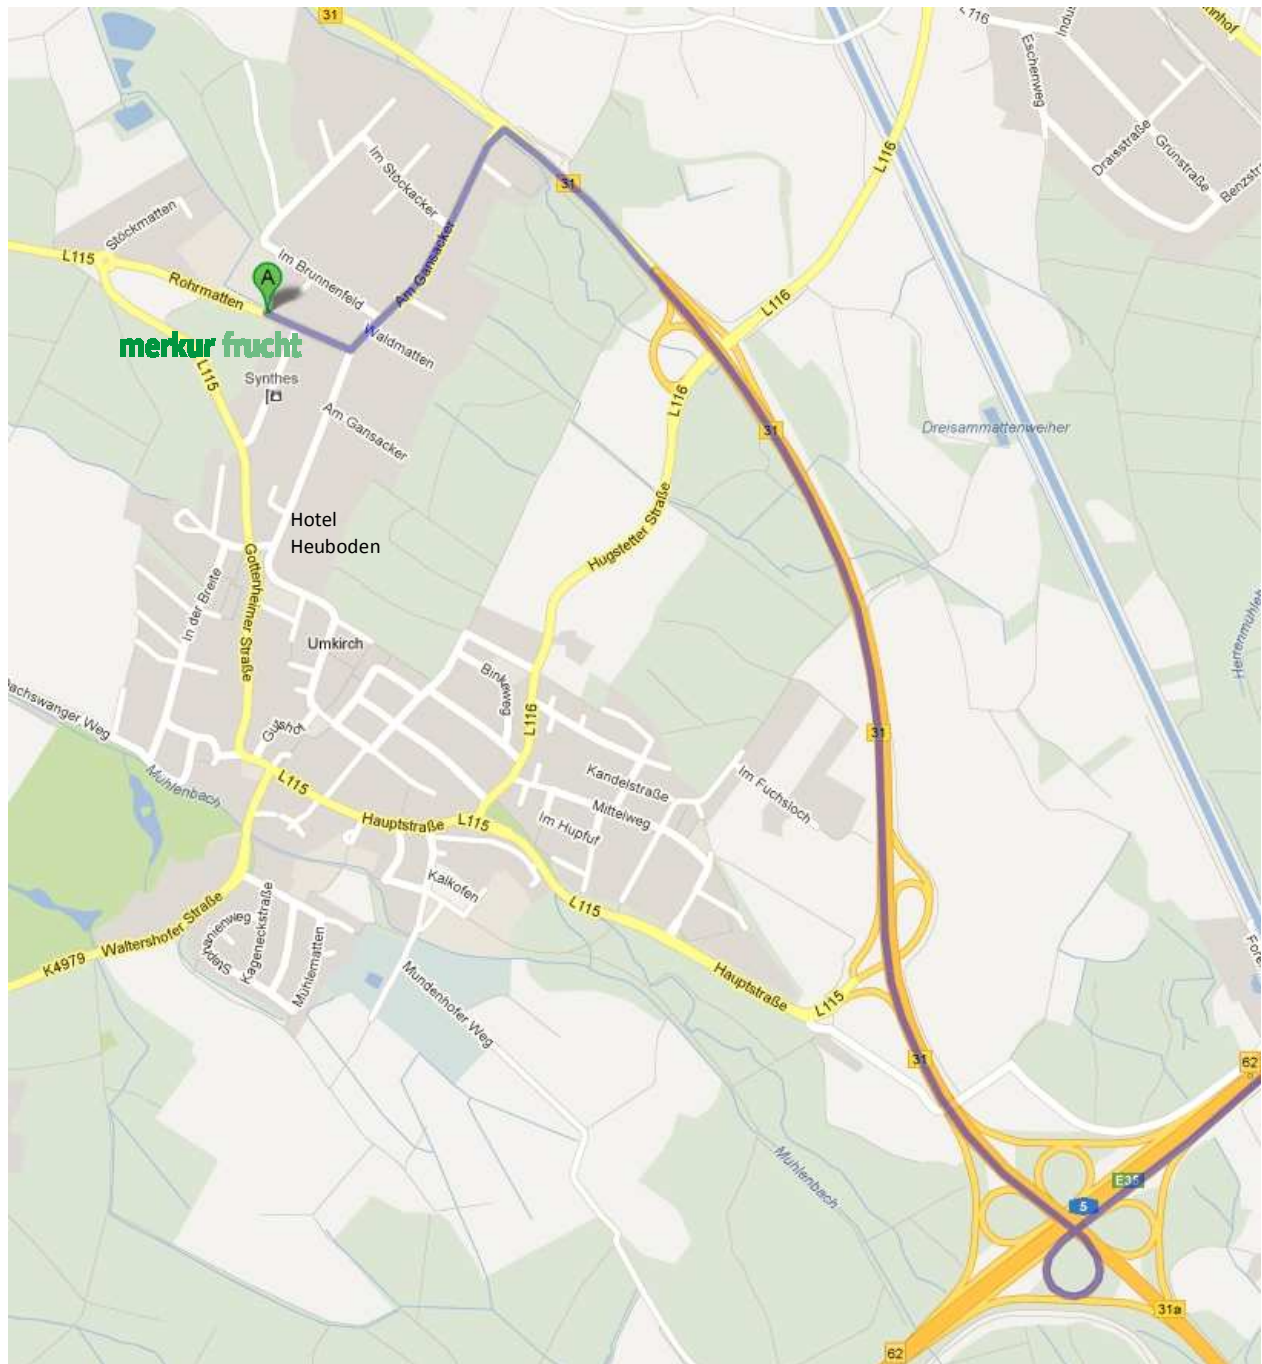

Merkur Frucht Freiburg GmbH,
Rohrmatten 7, 79224 Umkirch
Tel. 07665/9470-0

Anfahrtsskizze

Wegbeschreibung:

Von der Autobahn A5 kommend die Ausfahrt 62 Freiburg Mitte/Umkirch nehmen und in Richtung Umkirch fahren. Am Ende der zweispurigen Straße (B31a) links halten und bei der Ausfahrt "Umkirch Industriegebiet/Polizei" links abbiegen. Abbiegender Vorfahrtsstraße nach rechts folgen („alle Richtungen“) bis Rohrmatten 7, Merkur Frucht.